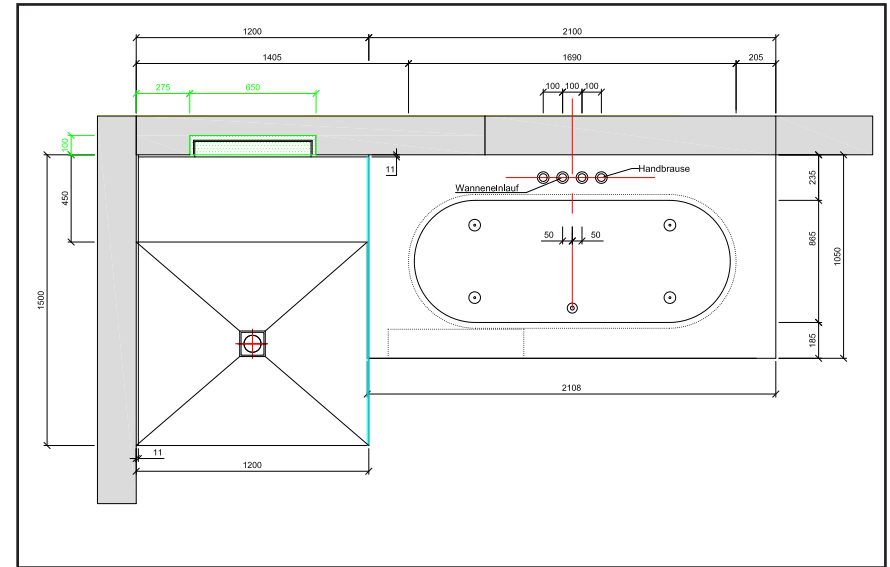

## Modell Ovola Nussbaum

249 x 187 cm

Kabine in Elementbauweise, Rahmenkonstruktion mit Wärmedämmung und Dampfsperre  
 Horizontales Stabdesign aus Nussbaum  
 Rahmenlose Glasfront gebogen, Bänder kantig, Edelstahl effekt  
 Aussenverkleidung horizontales Stabdesign

## Outline

263/304 x 231/140 x 217/248

Kabine in Elementbauweise, Rahmenkonstruktion mit Wärmedämmung und Dampfsperre  
 Horizontale Innentäferung aus Polarkiefer mit Naturfeder  
 Aussenverkleidung MDF violett lackiert  
 Gefederte Liegen  
 Fenster übers Eck  
 Rahmenlose Glasfront mit Türgriffstange und schwarzem Siebdruckstreifen  
 Beleuchtung 8 Downlight Spots mit Chromfassung  
 BIOSA®-Designofen Modell Tower 9.0 + 2.0 kW, Ofenmantel Chrom/Nickel  
 Küing Touchscreen-Steuerung A-12B

## Wave & Shower

150 x 330 x 210 cm

Fugenloses Duschsystem mit Massvariabler Badewanne  
 Duschbereich 120 x 105 cm mit Sitzbank  
 Badewanne 169 x 86.5 cm in kubischem Körper fugenlos eingebaut.  
 Farbe: weiss matt mit schwarzen Armaturen.