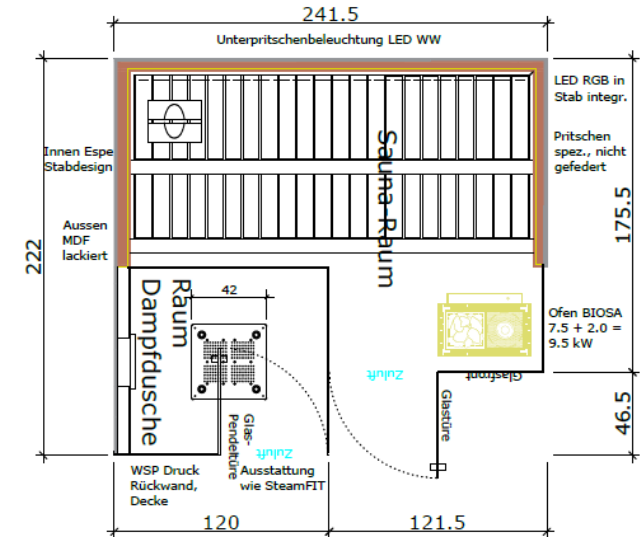

Modell Insieme Due

242 x 222 cm

Kabine in Elementbauweise, Rahmenkonstruktion mit Wärmedämmung und Dampfsperre
Stabdesign horizontal in Espe
Liegefläche mit Querlattung in Espe
Aussenverkleidung MDF lackiert, dunkelgrün (gegen Aufpreis Farbe nach Wahl möglich)
Glasfront über Eck, Bänder kantig, Chrom glänzend
Beleuchtung LED/RGB in Saunawand eingelassen, Unterbankbeleuchtung
Küing Touchscreen Steuerung
Kombi-Ofen 7.5 + 2.0 kW, Edelstahl

Dusche mit Hand- und Deckenbrause und WSP Rückwand Fotodruck

Zubehör: 1 Holzeimer, 1 Holzkelle, 1 Kopfstützen Wave, 1 Sanduhr

Neupreis

CHF 62'093.60 inkl. MwSt.

Verkaufspreis

CHF 32'900.00 inkl. MwSt.

Preise inkl. Transport, Montage und Elektrifizierung