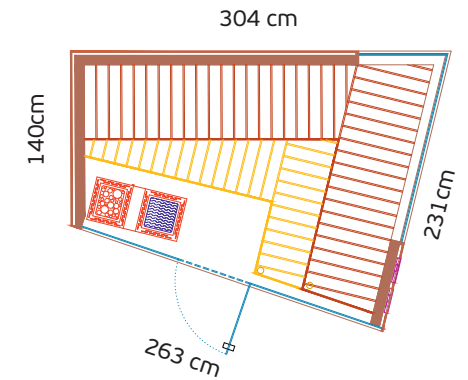

Outline

263/304 x 231/140 x 217/248

Kabine in Elementbauweise, Rahmenkonstruktion mit Wärmedämmung und Dampfsperre
Horizontale Innentäferung aus Polarkiefer mit Naturfeder
Aussenverkleidung MDF violett lackiert
Gefederte Liegen
Fenster übers Eck
Rahmenlose Glasfront mit Türgriffstange und schwarzem Siebdruckstreifen
Beleuchtung 8 Downlight Spots mit Chromfassung
BIOSA®-Designofen Modell Tower 9.0 + 2.0 kW, Ofenmantel Chrom/Nickel
Küing Touchscreen-Steuerung A-12B

Zubehör: 1 Holzzeimer, 1 Holzkelle, 2 Kopfstützen Standard aus Espe

Neupreis

CHF 61'200.00 inkl. MwSt.

Verkaufspreis

CHF 35'000.00 inkl. MwSt.

Preise inkl. Transport, Montage und Elektrifizierung