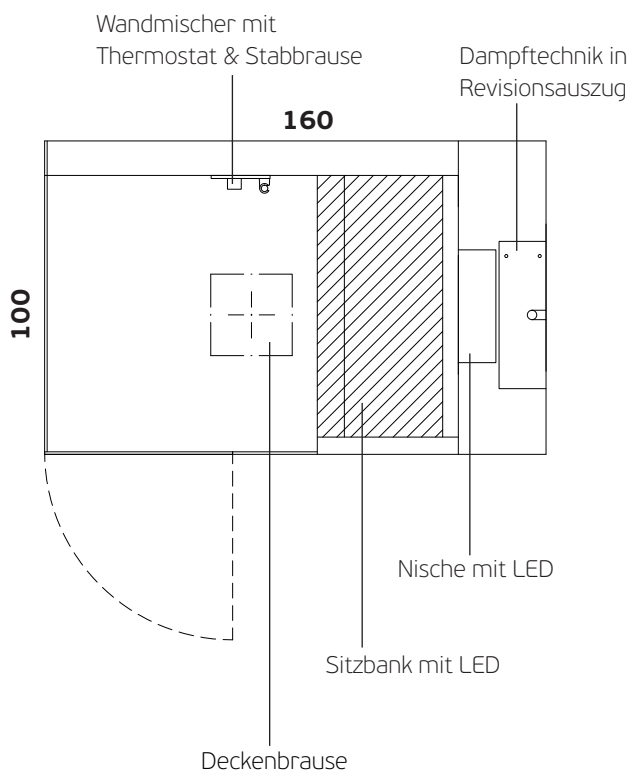

Grundrissbeispiel

SteamFIT auf einen Blick

- Dampfbad und Dusche in einer Kabine
- Reduziertes Design, hochwertige Materialisierung
- Pflegeleichter und porenfreier WSP™
- Einbau barrierefrei oder auf bauseitigem Boden
- Sitzbank mit indirekter LED Beleuchtung
- Massvariabel und individuell ausgestattet
- Leistungsstarke Dampftechnik aus der Schweiz
- Dampfgenerator im Revisionsauszug oder bauseitigem Schrank
- Schweizer Produktion

Optionen:

- Abgehängte Decke mit LED RGB
- Deckenbrause
- Fugenlose Nische mit LED RGB
- Armaturen individuell wählbar
- Lautsprecher mit Bluetoothverbindung