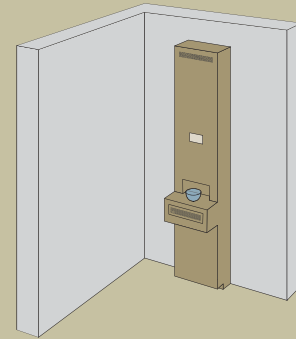

////////////////////////////////////

LOTUS INDIVIDUELL

DIE ANWENDUNGEN IM ÜBERBLICK

Frei positionierbares Paneel für einen Kabinenbau bis 2 m² Grundfläche.

PANEEL PLAN

PANEEL LINKS

PANEEL RECHTS

LIEFERUMFANG LOTUS INDIVIDUELL