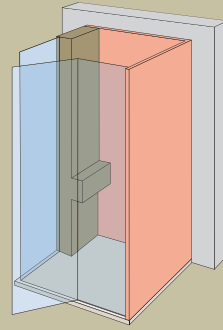

////////////////////////////////////

LOTUS STANDARD

DIE ANWENDUNGEN IM ÜBERBLICK

ECKLÖSUNG LINKS

ECKLÖSUNG RECHTS

FREIE SEITE LINKS

LIEFERUMFANG LOTUS STANDARD

- Dampfbad-Paneel mit digitaler Steuerung (Touch-Screen)
- Duschboden zur Auflage oder zum bodenebenen Einbau
- 2-seitig isolierte Wandverkleidungen (Rück- und Seitenwand)
- 2-seitige Glasverkleidung mit Türe (Glas klar, Beschläge verchromt), innenbündig
- Isoliertes Dach mit Blendenhöhe 14 cm, oben offen
- Einhebel-duschmischer Chrom glanz, mit Design-Handbrause und Brausenhalter an Rückwand
- Kräuterteeschale Glas mundgeblasen
- Kräuter-Startset
- Dampfbad-Schulung