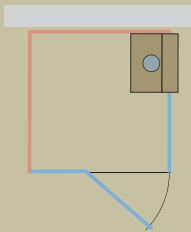

////////////////////////////////////

LOTUS STANDARD

DIE ANWENDUNGEN IM ÜBERBLICK

ECKLÖSUNG LINKS

ECKLÖSUNG RECHTS

FREIE SEITE LINKS

LIEFERUMFANG LOTUS STANDARD

- Dampfbad-Paneel mit digitaler Steuerung (Touch-Screen)
- Duschboden zur Auflage oder zum bodenebenen Einbau
- 2-seitig isolierte Wandverkleidungen (Rück- und Seitenwand)
- 2-seitige Glasverkleidung mit Türe (Glas klar, Beschläge verchromt), innenbündig
- Isoliertes Dach mit Blendenhöhe 14 cm, oben offen
- Einhebel-duschmischer Chrom glanz, mit Design-Handbrause und Brausenhalter an Rückwand
- Kräuterteeschale Glas mundgeblasen
- Kräuter-Startset
- Dampfbad-Schulung

FREIE SEITE RECHTS

FREIE RÜCKWAND LINKS

FREIE RÜCKWAND RECHTS

TECHNISCHE ANGABEN

- Aussenmasse: Breite 110 cm, Tiefe 110 cm
- Innenhöhe: 210 cm
- Stromversorgung: 230 Volt / 13 A
- Wasser: kalt und warm
- Aufbauhöhe Duschboden: 5 cm zur Auflage
oder auf Schallschutzfüssen bodenbündig einbaubar
- Verdeckter Ablauf mit Syphon horizontal