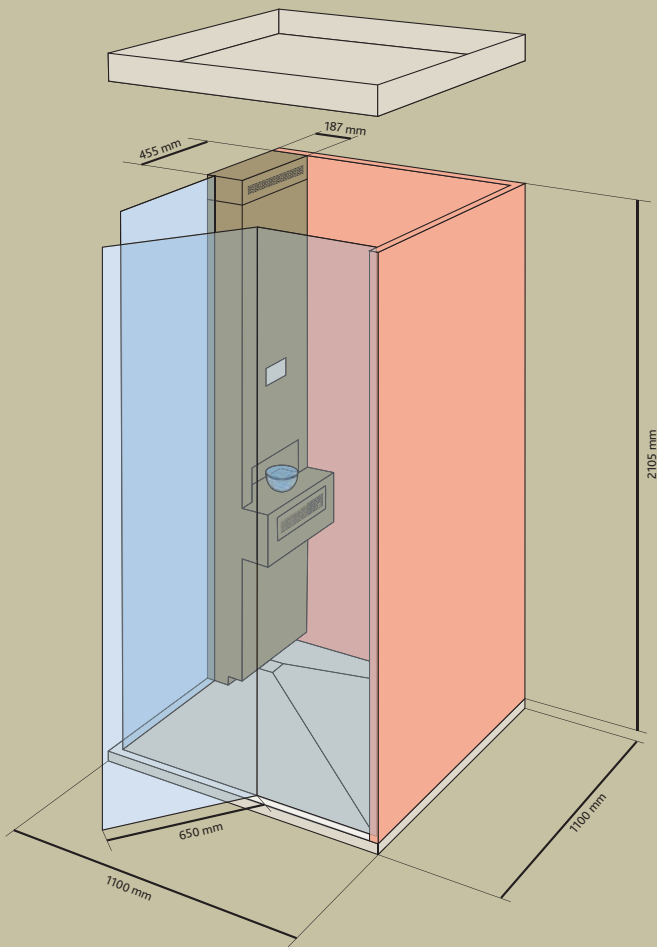

LOTUS STANDARD

Dank bewährten Aussenmassen und Ausstattungsoptionen fugt sich Lotus in jede Bausituation ein – auf Wunsch auch mit eigenem Decorbild.