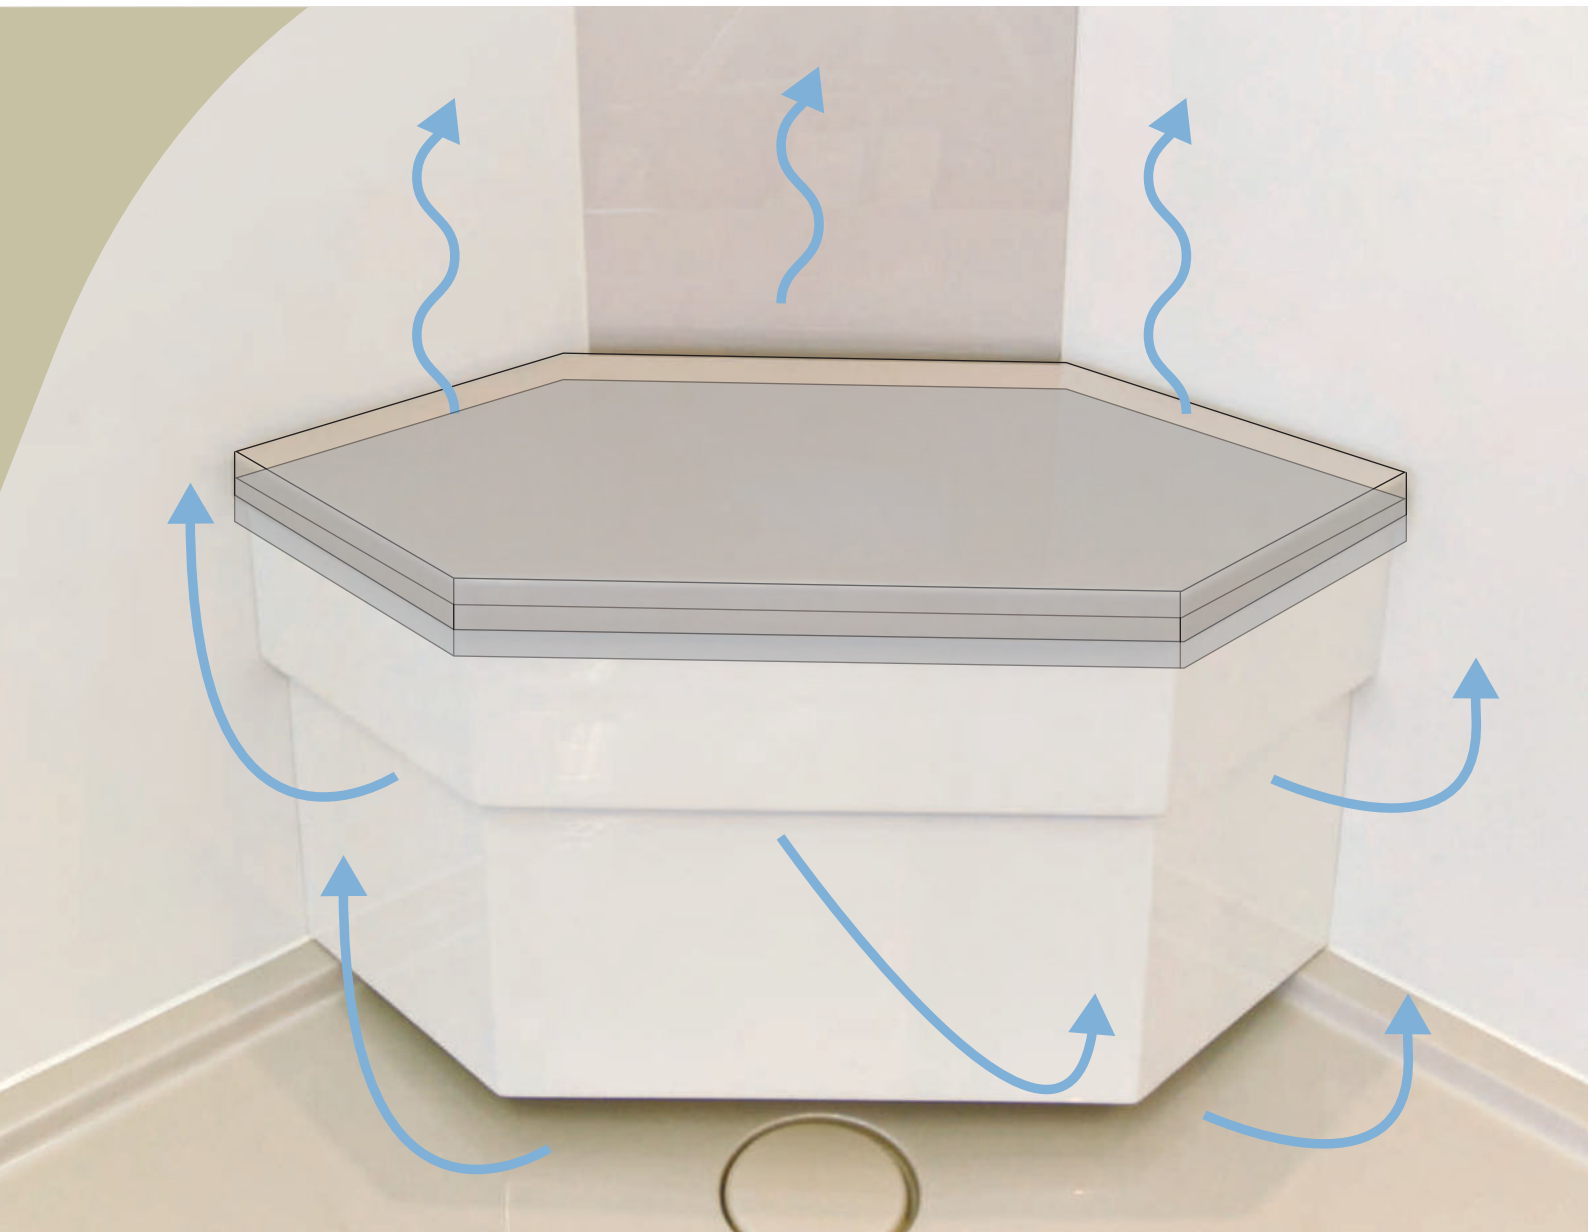

Einfache, standardisierte Bedienung – bei WellSana
regulieren Sie alle Einstellungen von Hand.

WELLSANA STANDARD

Entspannen Sie Körper und Geist, geniessen Sie die vielen Vorzüge dieses platzsparenden Dampfbadmodells.

WELLSANA STANDARD DIE ANWENDUNGEN IM ÜBERBLICK

ECKLÖSUNG

LIEFERUMFANG WELLSANA STANDARD

- Dampfbad-Paneel mit Sitz und manueller Steuerung
- Duschboden zur Auflage oder zum bodenebenen Einbau
- Rückwand und Seitenwand 2-seitige Glasverkleidung mit Flügeltüre (Glas klar, Beschläge verchromt), innenbündig
- Isoliertes Dach mit Blendenhöhe 5 cm, oben offen
- Einhebelduschkörper Chrom glanz, mit Design-Handbrause und Duschleitstange
- Kräuter-Startset
- Dampfbad-Schulung

TECHNISCHE ANGABEN

- Aussenmasse: Breite 100 cm, Tiefe 100 cm
- Innenhöhe: 204 cm
- Stromversorgung: 230 Volt / 13 A
- Wasser: kalt und warm
- Aufbauhöhe Duschboden: 6 cm zur Auflage oder auf Schallschutzfüssen
- Verdeckter Ablauf mit Syphon horizontal