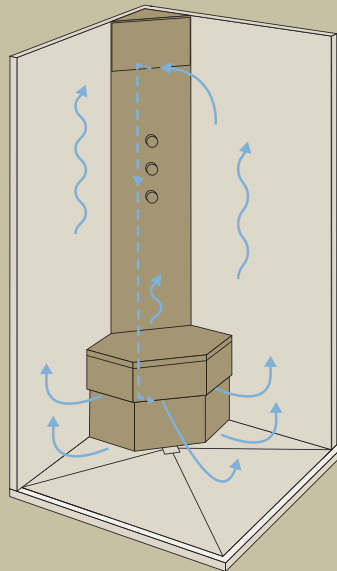

DAMPFBAD-DUSCHE WELLSANA

Beliebt, bewährt und zuverlässig: Wellsana bringt mit integrierter Sitzbank und manueller Steuerung reinstes Wohlbefinden in Ihren Alltag.

GESUNDER, WEICHER KRÄUTERDAMPF FÜR SPÜRBAR MEHR LEBENSQUALITÄT.

Damit die reinen Kräuter im Dampfbad optimal wirken, werden sie schonend erhitzt und über sanften, drucklos erzeugten Dampf in der ganzen Kabine verteilt – über ein patentiertes System mit mechanischer Steuerung. Die ausgeklügelte Dampf- und Luftumwälzung sorgt für konstante Temperaturen von den Zehenspitzen bis zum Kopf ohne Wärmestau. Sie baden immer genau so lange und so warm im Dampf, wie Sie möchten – von 37 bis 48° C dank individuell einstellbarer Wärme- und Zeit-Automatik.

EINFACHER UND PLATZ SPARENDER EINBAU.

Dank kleinen Aussenmassen und integrierter Sitzmöglichkeit lässt sich Wellsana beinahe überall installieren, selbst in Nischen. Ein Elektroanschluss mit 230 Volt / 13 A genügt.

VON HAUS AUS GUT AUSGESTATTET UND VIELSEITIG ERWEITERBAR.

Wellsana besitzt standardmässig eine weisse Kabine, weitere Farben für Dampfmodul und Kabine sind frei wählbar, ebenso viele Optionen für den persönlichen Komfort und die individuellen Anpassungen ans eigene Bad.

Zur Grundausstattung gehören die praktische Einhand-Mischbatterie, eine bequeme Sitzbank sowie Innenbeleuchtung und Ventilation inklusive Zeitautomatik. Das alles macht Wellsana zu einer einfach bedienbaren Wohlfühlloase, die auch durch ihren sicheren, störungsfreien und sparsamen Betrieb keine Wünsche offen lässt.