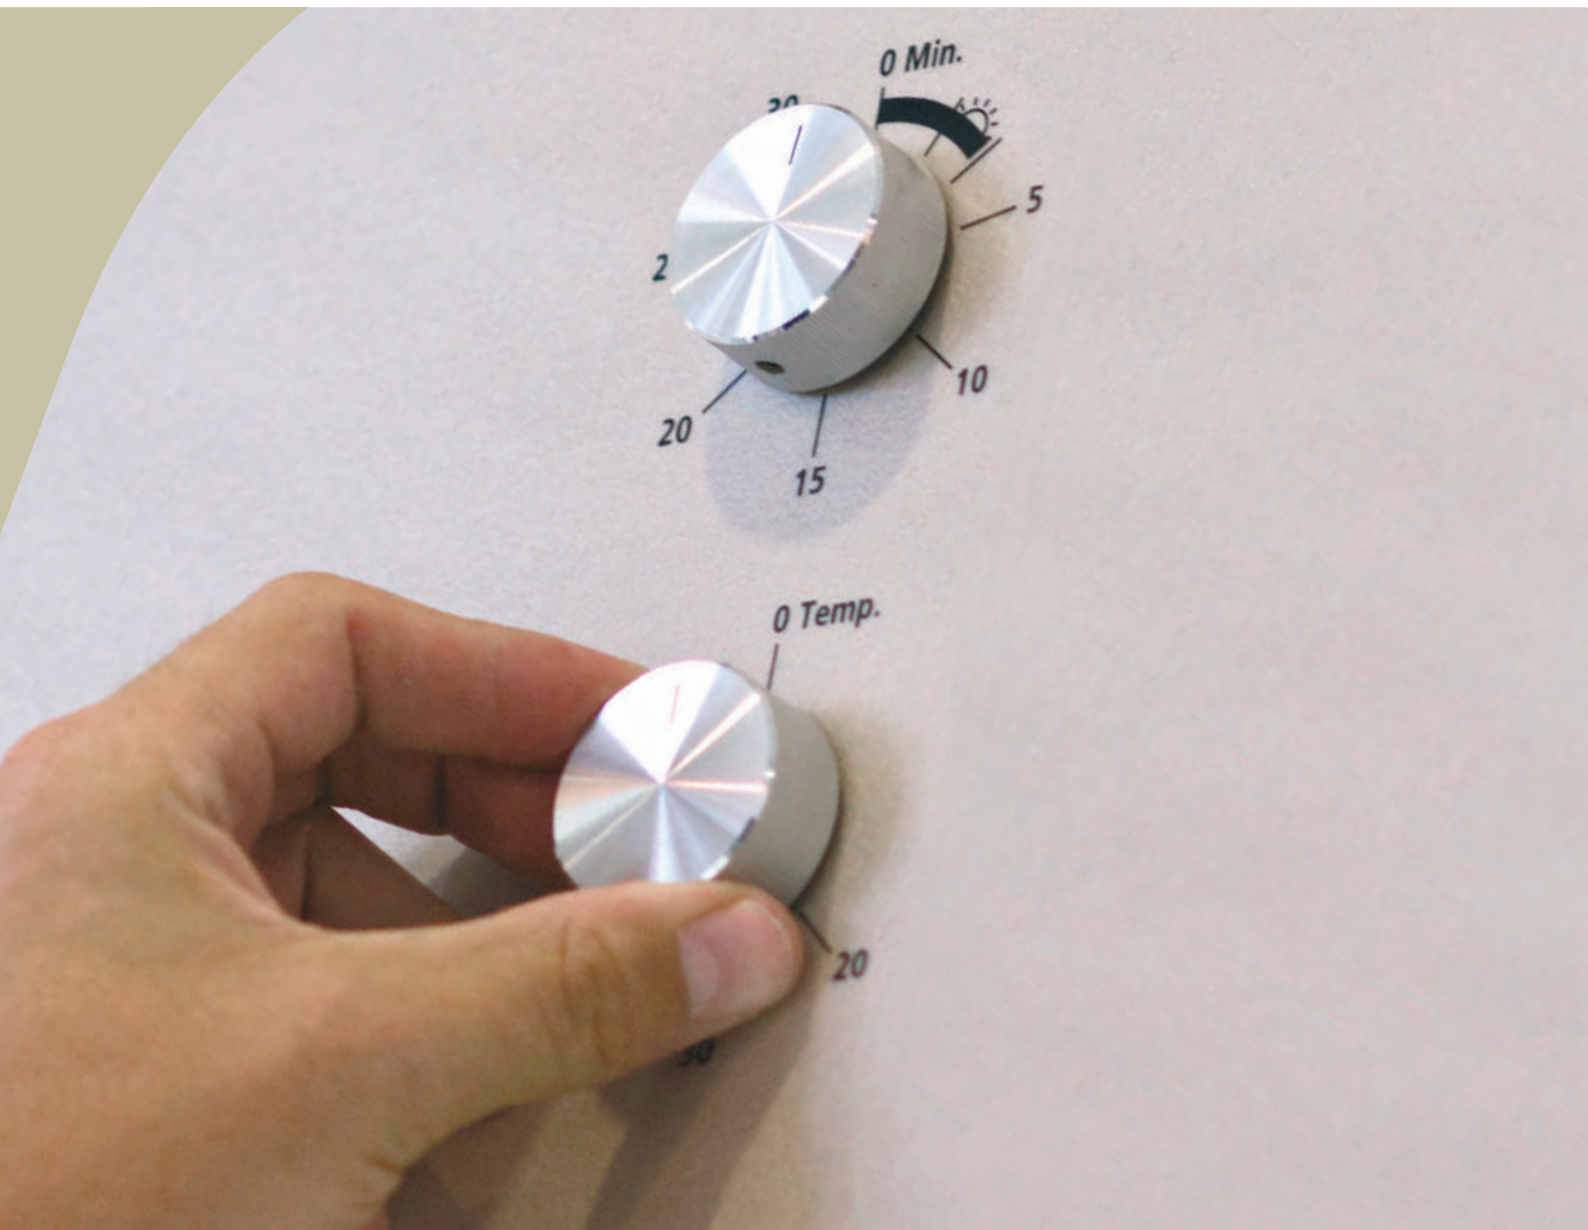

Einfache, standardisierte Bedienung – bei WellSana
regulieren Sie alle Einstellungen von Hand.