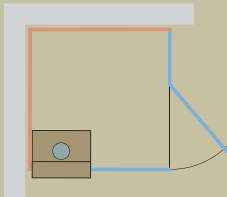

////////////////////////////////////

LOTUS STANDARD

DIE ANWENDUNGEN IM ÜBERBLICK

ECKLÖSUNG LINKS

ECKLÖSUNG RECHTS

FREIE SEITE LINKS

LIEFERUMFANG LOTUS STANDARD

- Dampfbad-Paneel mit digitaler Steuerung (Touch-Screen)
- Duschboden zur Auflage oder zum bodenebenen Einbau
- 2-seitig isolierte Wandverkleidungen (Rück- und Seitenwand)
- 2-seitige Glasverkleidung mit Türe (Glas klar, Beschläge verchromt), innenbündig
- Isoliertes Dach mit Blendenhöhe 14 cm, oben offen
- Einhebel-duschmischer Chrom glanz, mit Design-Handbrause und Brausenhalter an Rückwand
- Kräuterteeschale Glas mundgeblasen
- Kräuter-Startset
- Dampfbad-Schulung