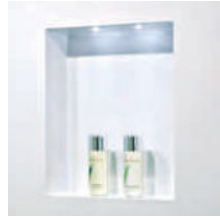

FUSSBODEN HEIZUNG

Als Ergänzung lässt sich der Duscboden vor oder während dem Dampfbaden über eine separate Steuerung wohlig temperieren.

SOLE-VERNEBELUNG

Der integrierte Sole-Vernebler umhüllt Sie voll und ganz mit der Heilkraft des Salzes. Geniessen Sie seine Wirkung konzentriert oder kombiniert mit einem Dampfbad.

EINBAUNISCHEN

In den Seitenwänden finden fugenlose Nischen für Duscutensilien Platz – pflegeleichte, komfortable Ablagen, auf Wunsch auch dezent beleuchtet.

VERBLENDUNG DACHHAUBE

Formschöne Abdeckhaube zur Verkleidung sämtlicher technischen Einbauten, welche zusätzlich Eleganz in Ihrer Wellness-Oasen schafft.