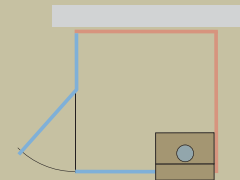

FREIE RÜCKWAND RECHTS

TECHNISCHE ANGABEN

- Aussenmasse: Breite 110 cm, Tiefe 110 cm
- Innenhöhe: 210 cm
- Stromversorgung: 230 Volt / 13 A
- Wasser: kalt und warm
- Aufbauhöhe Duschboden: 5 cm zur Auflage
  oder auf Schallschutzfüssen bodenbündig einbaubar
- Verdeckter Ablauf mit Syphon horizontal