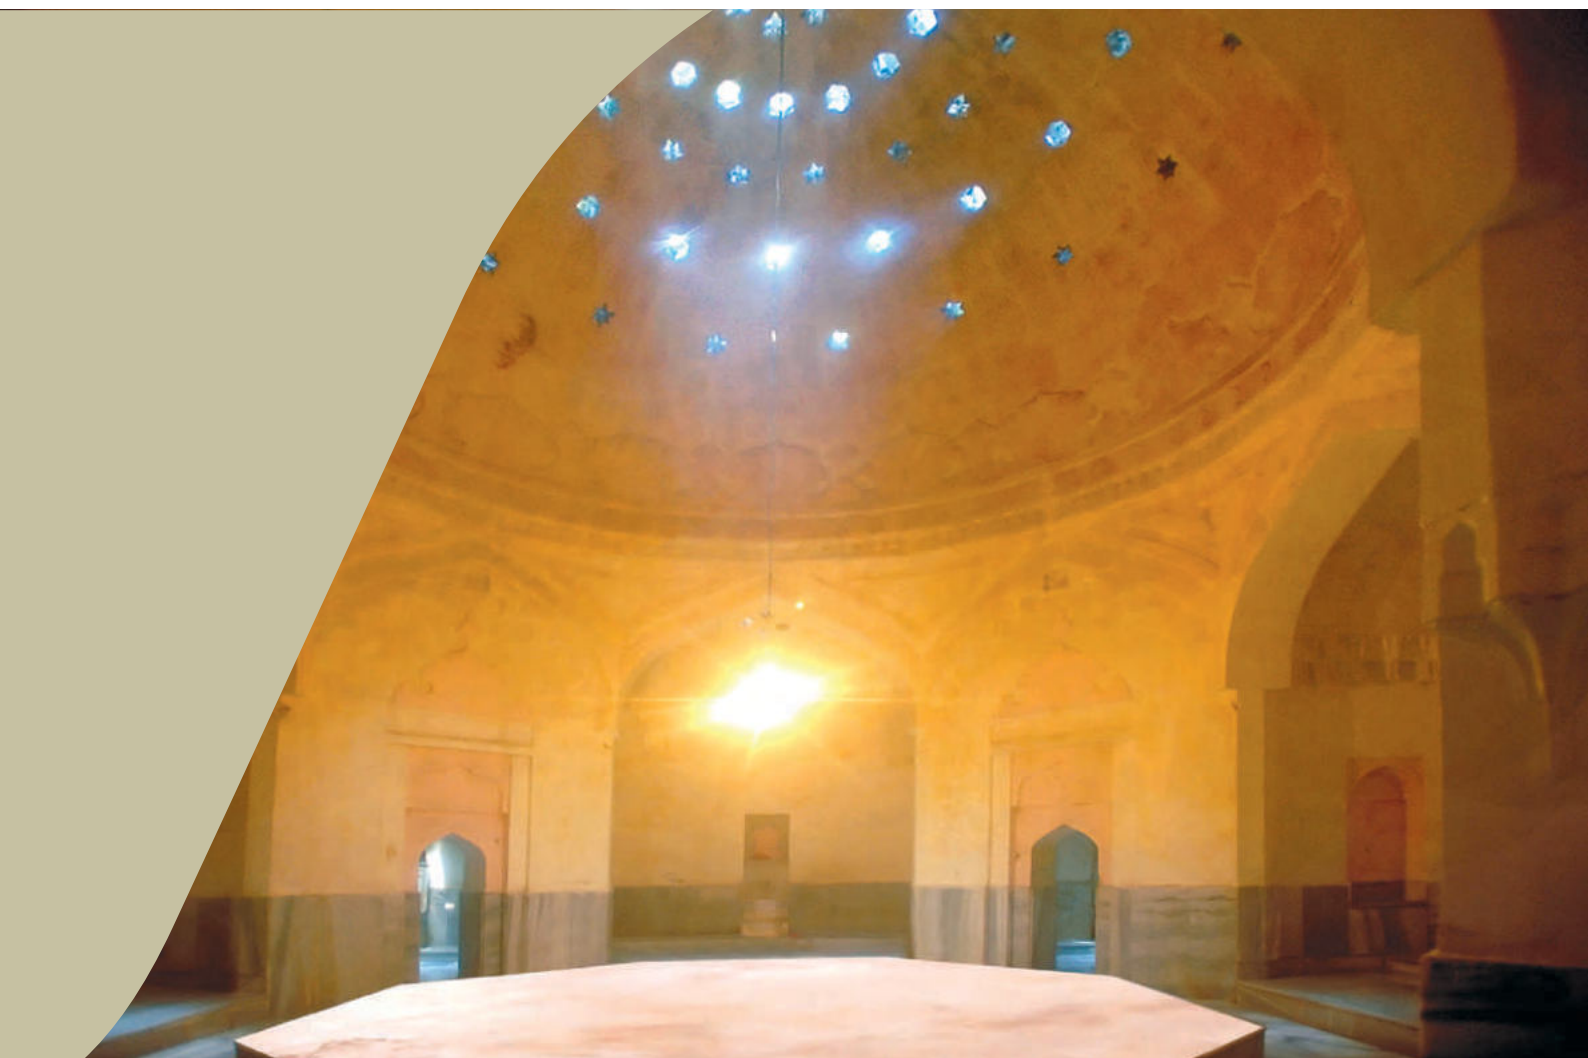

Inhalt

DAMPFBAD-DUSCHE LOTUS – Seite 08

LOTUS AUSSTATTUNGSVARIANTEN – Seite 18

DAMPFBAD-DUSCHE WELLSANA – Seite 20

WELLSANA AUSSTATTUNGSVARIANTEN – Seite 30

FARBEN UND DECOREFFEKTE – Seite 32

DECORBILDER UND DECORMUSTER – Seite 33