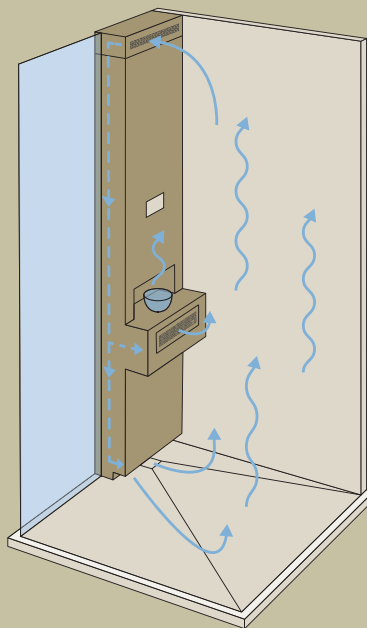

SANFTER, DRUCKLOSER KRÄUTERDAMPF, PERFEKT AUFBEREITET UND GESTEUERT.

Im Herzstück von Lotus befinden sich die elektronische Steuerung, die Dampfaufbereitung, der Wasserkreislauf und die Luftführung. Das patentierte System erzeugt den Dampf sanft und drucklos über eine Durchlauf-Heizung aus Edelstahl – für einen absolut sicheren, störungsfreien und Energie sparenden Betrieb und optimalen Wirkungsgrad der Kräuter.

NATÜRLICH KRAFTVOLL: REINSTER KRÄUTERTEE.

VAPORSANA setzt auf erstklassige Qualität und verwendet zum Verdampfen nur beste Schweizer Kräuter ohne Essenzen oder chemische Zusätze – biologisch abbaubar. Um ihre volle Frische zu entfalten, sind die Pflanzen luftdicht verpackt und einfach einsetzbar.

SO, WIE SIE ES WÜNSCHEN: GLEICHE TEMPERATUR VON KOPF BIS FUSS.

Damit Sie sich in Ihrem Kräuterdampfbad rundum wohl fühlen, ist die Temperatur überall dieselbe. Die spezielle Dampf-Luft-Umwälzung mit Frischluft verhindert unangenehme Wärmestaus und ermöglicht jederzeit eine auf Sie abgestimmte Temperatur von 35 bis 50° C – einfach und bequem mit der Zeit-Automatik einstellbar. Zudem lässt sich die Kabine über eine Warmluftzufuhr auch beim normalen Duschen vorheizen, was speziell im Winter sehr angenehm sein kann.