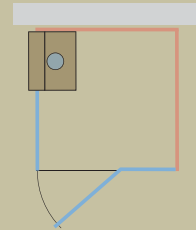

////////////////////////////////////

LOTUS STANDARD

DIE ANWENDUNGEN IM ÜBERBLICK

ECKLÖSUNG LINKS

ECKLÖSUNG RECHTS

FREIE SEITE LINKS

LIEFERUMFANG LOTUS STANDARD

- Dampfbad-Paneel mit digitaler Steuerung (Touch-Screen)
- Duschboden zur Auflage oder zum bodenebenen Einbau
- 2-seitig isolierte Wandverkleidungen (Rück- und Seitenwand)
- 2-seitige Glasverkleidung mit Türe (Glas klar, Beschläge verchromt), innenbündig
- Isoliertes Dach mit Blendenhöhe 14 cm, oben offen
- Einhebel-duschmischer Chrom glanz, mit Design-Handbrause und Brausenhalter an Rückwand
- Kräuterteeschale Glas mundgeblasen
- Kräuter-Startset
- Dampfbad-Schulung

FREIE SEITE RECHTS

FREIE RÜCKWAND LINKS

FREIE RÜCKWAND RECHTS

TECHNISCHE ANGABEN

- Aussenmasse: Breite 110 cm, Tiefe 110 cm
- Innenhöhe: 210 cm
- Stromversorgung: 230 Volt / 13 A
- Wasser: kalt und warm
- Aufbauhöhe Duschboden: 5 cm zur Auflage
oder auf Schallschutzfüssen bodenbündig einbaubar
- Verdeckter Ablauf mit Syphon horizontal