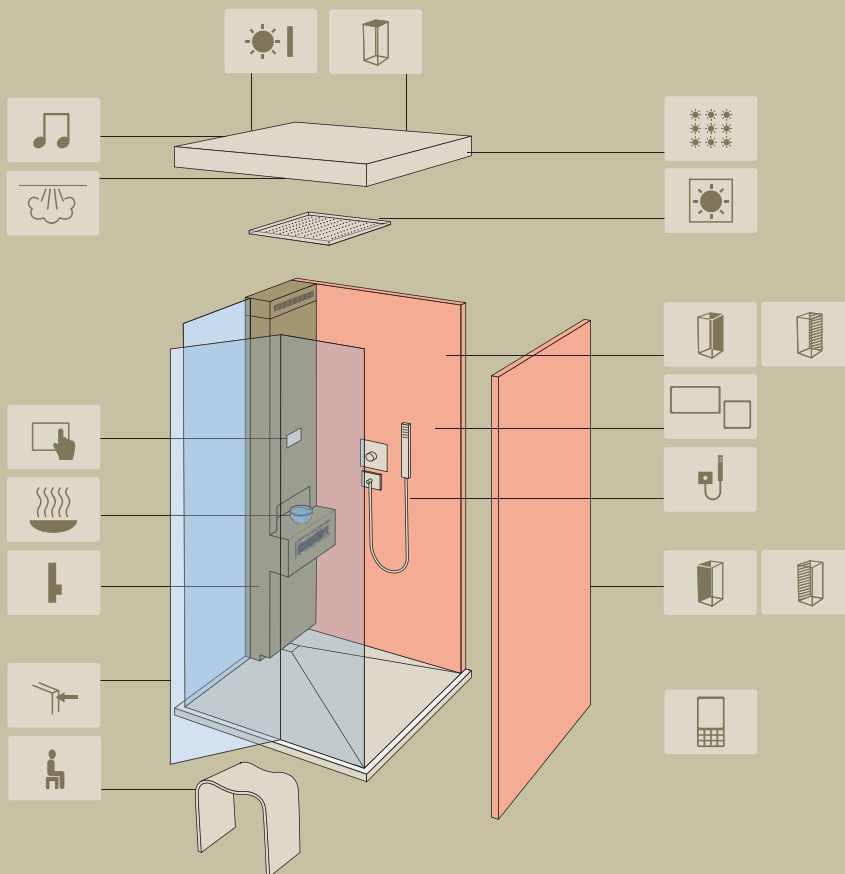

SCHALLSCHUTZ

Alle Komponenten sind schalloptimiert. Befestigt an Mauerwerk mit punktueller Schallentkoppelung oder auf Wunsch sogar eingebaut gemäss SIA 181 für erhöhten Schallschutz.

ARMATUREN

Beim Duschen können Sie jede Funktion und jedes Design wählen, passend zu den Armaturen im restlichen Bad. Ob Einhebelmischer, Thermomischer, mit oder ohne Regenhimmel: Alles ist integrierbar.

EINBAUNISCHEN

In allen Rückwänden finden Nischen für Duschtensilien Platz – pflegeleichte, komfortable Ablagen, auf Wunsch auch dezent beleuchtet.

KRÄUTERSCHALE

Ihr Erlebnis entfaltet sich mit der stimmigen Schale für den Aufguss mit Naturkräutern. Neben edlen Modellen aus der Hergiswiler Glasi stehen weitere Materialien zur Wahl. Und wird die Schale entfernt, steht eine grosszügige Ablage für Duschtensilien offen.

AUDIOSYSTEME

Wie laut Ihre Lieblingsmusik sein soll, geben Sie bequem am Touch-Screen ein. Titel werden über Bluetooth oder AUX eingespielen.

LICHT-SYSTEME

Auch das Licht und all seine Effekte steuern Sie über den Touch-Screen. Standardmässig verfügt Lotus über ein angenehmes Ambiente-Licht (Beleuchtung der Kräuterschale, Licht im Dach, sowie integrierte LED-Lichtschiene zur Beleuchtung der Rückwand). Auf Wunsch lässt sich im Dach zusätzlich eine therapeutische Farblichttherapie mit Sternenhimmel einbauen.