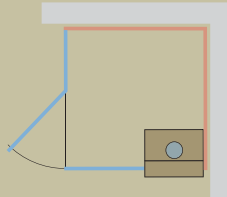

////////////////////////////////////

LOTUS STANDARD

DIE ANWENDUNGEN IM ÜBERBLICK

ECKLÖSUNG LINKS

ECKLÖSUNG RECHTS

FREIE SEITE LINKS

LIEFERUMFANG LOTUS STANDARD

- Dampfbad-Paneel mit digitaler Steuerung (Touch-Screen)
- Duschboden zur Auflage oder zum bodenebenen Einbau
- 2-seitig isolierte Wandverkleidungen (Rück- und Seitenwand)
- 2-seitige Glasverkleidung mit Türe (Glas klar, Beschläge verchromt), innenbündig
- Isoliertes Dach mit Blendenhöhe 14 cm, oben offen
- Einhebel-duschmischer Chrom glanz, mit Design-Handbrause und Brausenhalter an Rückwand
- Kräuterteeschale Glas mundgeblasen
- Kräuter-Startset
- Dampfbad-Schulung