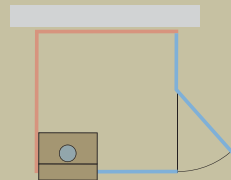

FREIE RÜCKWAND RECHTS

TECHNISCHE ANGABEN

- Aussenmasse: Breite 110 cm, Tiefe 110 cm
- Innenhöhe: 210 cm
- Stromversorgung: 230 Volt / 13 A
- Wasser: kalt und warm
- Aufbauhöhe Duschboden: 5 cm zur Auflage
  oder auf Schallschutzfüssen bodenbündig einbaubar
- Verdeckter Ablauf mit Syphon horizontal