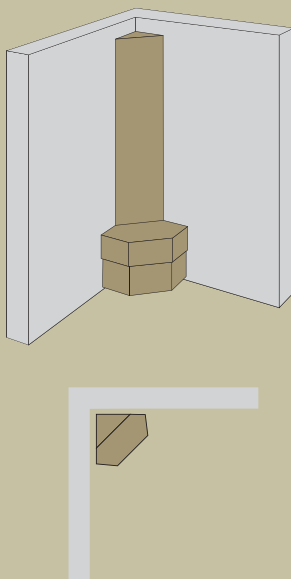

////////////////////////////////////

WELLSANA INDIVIDUELL

DIE ANWENDUNGEN IM ÜBERBLICK

Ein Paneel für 1,2 m² oder zwei Paneele für bis zu 2 m² Kabinengrundfläche.

PANEEL INDIVIDUELL