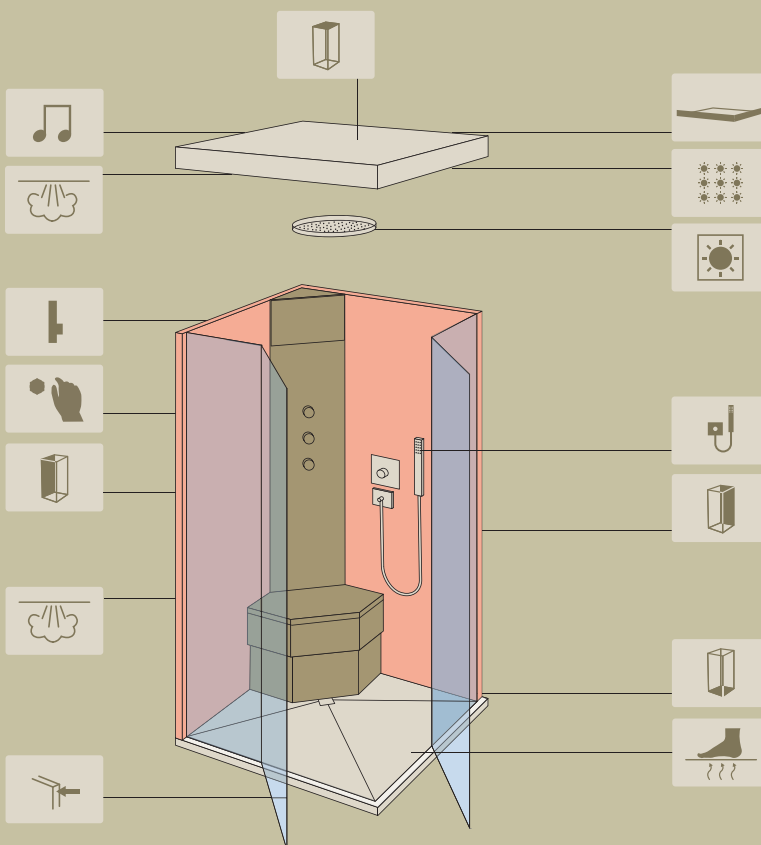

FUSSBODEN HEIZUNG

Als Ergänzung lässt sich der Duscboden vor oder während dem Dampfbaden über eine separate Steuerung wohlig temperieren.

SOLE-VERNEBELUNG

Der integrierte Sole-Vernebler umhüllt Sie voll und ganz mit der Heilkraft des Salzes. Geniessen Sie seine Wirkung konzentriert oder kombiniert mit einem Dampfbad.

EINBAUNISCHEN

In den Seitenwänden finden fugenlose Nischen für Duscutensilien Platz – pflegeleichte, komfortable Ablagen, auf Wunsch auch dezent beleuchtet.

VERBLENDUNG DACHHAUBE

Formschöne Abdeckhaube zur Verkleidung sämtlicher technischen Einbauten, welche zusätzlich Eleganz in Ihrer Wellness-Oasen schafft.