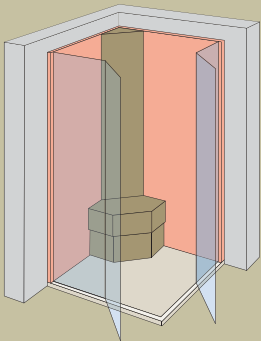

Einfache, standardisierte Bedienung – bei WellSana
regulieren Sie alle Einstellungen von Hand.

WELLSANA STANDARD

Entspannen Sie Körper und Geist, geniessen Sie die vielen Vorzüge dieses platzsparenden Dampfbadmodells.

WELLSANA STANDARD DIE ANWENDUNGEN IM ÜBERBLICK

ECKLÖSUNG

LIEFERUMFANG WELLSANA STANDARD

- Dampfbad-Paneel mit Sitz und manueller Steuerung
- Duschboden zur Auflage oder zum bodenebenen Einbau
- Rückwand und Seitenwand 2-seitige Glasverkleidung mit Flügeltüre (Glas klar, Beschläge verchromt), innenbündig
- Isoliertes Dach mit Blendenhöhe 5 cm, oben offen
- Einhebelduschkörper Chrom glanz, mit Design-Handbrause und Duschleitstange
- Kräuter-Startset
- Dampfbad-Schulung