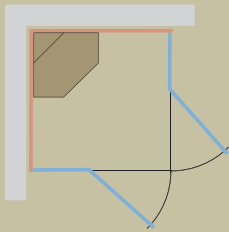

WELLSANA STANDARD DIE ANWENDUNGEN IM ÜBERBLICK

ECKLÖSUNG

LIEFERUMFANG WELLSANA STANDARD

- Dampfbad-Paneel mit Sitz und manueller Steuerung
- Duschboden zur Auflage oder zum bodenebenen Einbau
- Rückwand und Seitenwand 2-seitige Glasverkleidung mit Flügeltüre (Glas klar, Beschläge verchromt), innenbündig
- Isoliertes Dach mit Blendenhöhe 5 cm, oben offen
- Einhebelduschkörper Chrom glanz, mit Design-Handbrause und Duschleitstange
- Kräuter-Startset
- Dampfbad-Schulung