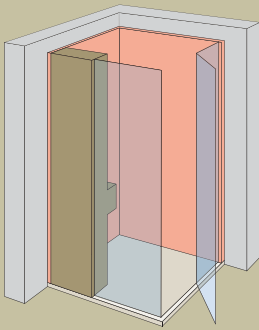

Dank bewährten Aussenmassen und Ausstattungsoptionen fugt sich Lotus in jede Bausituation ein – auf Wunsch auch mit eigenem Decorbild.

Ein Blickfang im Bad – Lotus Standard mit individuellem **Decorbild** an der Rückwand, dreiseitig frei mit Ambiente-Beleuchtung. Eine stimmige Optik schafft auch die sichtbare **Kräuterteeschale**.

////////////////////////////////////

LOTUS STANDARD

DIE ANWENDUNGEN IM ÜBERBLICK

ECKLÖSUNG LINKS

ECKLÖSUNG RECHTS

FREIE SEITE LINKS

LIEFERUMFANG LOTUS STANDARD

- Dampfbad-Paneel mit digitaler Steuerung (Touch-Screen)
- Duschboden zur Auflage oder zum bodenebenen Einbau
- 2-seitig isolierte Wandverkleidungen (Rück- und Seitenwand)
- 2-seitige Glasverkleidung mit Türe (Glas klar, Beschläge verchromt), innenbündig
- Isoliertes Dach mit Blendenhöhe 14 cm, oben offen
- Einhebel-duschmischer Chrom glanz, mit Design-Handbrause und Brausenhalter an Rückwand
- Kräuterteeschale Glas mundgeblasen
- Kräuter-Startset
- Dampfbad-Schulung