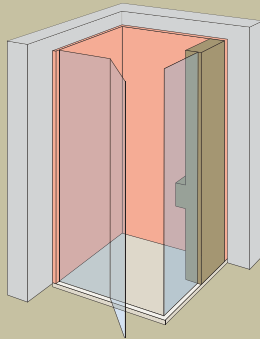

Dank bewährten Aussenmassen und Ausstattungsoptionen fugt sich Lotus in jede Bausituation ein – auf Wunsch auch mit eigenem Decorbild.

Ein Blickfang im Bad – Lotus Standard mit individuellem **Decorbild** an der Rückwand, dreiseitig frei mit Ambiente-Beleuchtung. Eine stimmige Optik schafft auch die sichtbare **Kräuterteeschale**.

////////////////////////////////////

LOTUS STANDARD

DIE ANWENDUNGEN IM ÜBERBLICK

ECKLÖSUNG LINKS

ECKLÖSUNG RECHTS

FREIE SEITE LINKS

LIEFERUMFANG LOTUS STANDARD

- Dampfbad-Paneel mit digitaler Steuerung (Touch-Screen)
- Duschboden zur Auflage oder zum bodenebenen Einbau
- 2-seitig isolierte Wandverkleidungen (Rück- und Seitenwand)
- 2-seitige Glasverkleidung mit Türe (Glas klar, Beschläge verchromt), innenbündig
- Isoliertes Dach mit Blendenhöhe 14 cm, oben offen
- Einhebel-duschmischer Chrom glanz, mit Design-Handbrause und Brausenhalter an Rückwand
- Kräuterteeschale Glas mundgeblasen
- Kräuter-Startset
- Dampfbad-Schulung