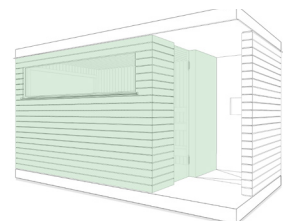

## Grundaufführung

- ▶ Kabine mit Sichtnut-Täferung nach Wahl: Polarkiefer | Espe | Erle
- ▶ Wandelemente als Rahmenkonstruktion mit Wärmedämmung und Dampfsperre
- ▶ Panoramafenster isolierverglast
- ▶ Aussenverkleidung mit Lärchenschalung
- ▶ Türe aus Sicherheitsglas 8 mm klar, verriegelbar
- ▶ Elektrischer Ofen für finnisches Saunaklima
- ▶ Rückenlehne mit indirektem LED warmweiss
- ▶ Türgriff Edelstahl
- ▶ Liegen aus massiver Espe oder Erle, passend zur gewählten Innenverkleidung

## Optionen

- ▶ Ergänzung durch Vorraum mit Garderobe oder Dusche
- ▶ Vorraum mit Eckverglasung
- ▶ Verglasung mit Sichtschutz
- ▶ Combi-Ofen für Bio-Sauna
- ▶ Weiteres Panoramafenster oder rahmenlose Glasfront
- ▶ Schliesszylinder für Türgriff
- ▶ Zusätzliche Rückenlehne mit indirekter LED Beleuchtung
- ▶ Aussenverkleidung mit grossformatigen Fassadenplatten Weiss | Soft taupe | Urban grey | RAL-Farbe nach Wahl
- ▶ Ofenschutz
- ▶ Beleuchtung LED RGB
- ▶ Lautsprecher mit Bluetooth
- ▶ Zubehör-Set

## Nido auf einen Blick

- ▶ Individuell konfigurierbar
- ▶ Kurze Lieferfrist dank modularem Konzept
- ▶ Hochwertiges Schweizer Fabrikat

**Nido**  
223 x 227 x 240 cm (B/T/H)

**Nido | Vorraum**  
332 x 227 x 240 cm (B/T/H)

**Nido XL**  
300 x 227 x 240 cm (B/T/H)

**Nido XL | Vorraum**  
409 x 227 x 240 cm (B/T/H)