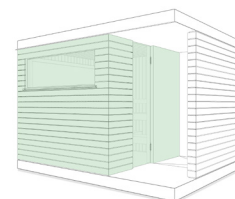

## Grundaufführung

- ▶ Kabine mit Sichtnut-Täferung nach Wahl: Polarkiefer | Espe | Erle
- ▶ Wandelemente als Rahmenkonstruktion mit Wärmedämmung und Dampfsperre
- ▶ Panoramafenster isolierverglast
- ▶ Aussenverkleidung mit Lärchenschalung
- ▶ Türe aus Sicherheitsglas 8 mm klar, verriegelbar
- ▶ Elektrischer Ofen für finnisches Saunaklima
- ▶ Rückenlehne mit indirektem LED warmweiss
- ▶ Türgriff Edelstahl
- ▶ Liegen aus massiver Espe oder Erle, passend zur gewählten Innenverkleidung

## Optionen

- ▶ Ergänzung durch Vorraum mit Garderobe oder Dusche
- ▶ Vorraum mit Eckverglasung
- ▶ Verglasung mit Sichtschutz
- ▶ Combi-Ofen für Bio-Sauna
- ▶ Weiteres Panoramafenster oder rahmenlose Glasfront
- ▶ Schliesszylinder für Türgriff
- ▶ Zusätzliche Rückenlehne mit indirekter LED Beleuchtung
- ▶ Aussenverkleidung mit grossformatigen Fassadenplatten Weiss | Soft taupe | Urban grey | RAL-Farbe nach Wahl
- ▶ Ofenschutz
- ▶ Beleuchtung LED RGB
- ▶ Lautsprecher mit Bluetooth
- ▶ Zubehör-Set

## Nido auf einen Blick

- ▶ Individuell konfigurierbar
- ▶ Kurze Lieferfrist dank modularem Konzept
- ▶ Hochwertiges Schweizer Fabrikat

**Nido**  
223 x 227 x 240 cm (B/T/H)

**Nido | Vorraum**  
332 x 227 x 240 cm (B/T/H)

**Nido XL**  
300 x 227 x 240 cm (B/T/H)

**Nido XL | Vorraum**  
409 x 227 x 240 cm (B/T/H)