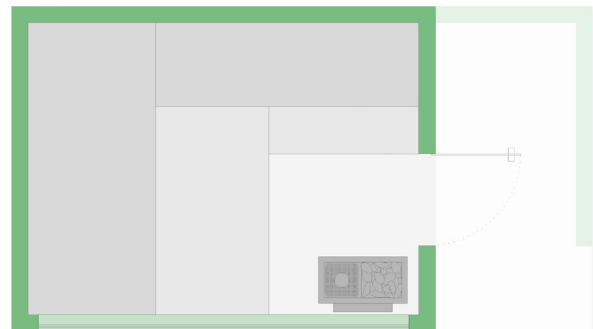

Grundaufführung

- Kabine mit Sichtnut-Täferung nach Wahl: Polarkiefer | Espe | Erle
- Wandelemente als Rahmenkonstruktion mit Wärmedämmung und Dampfsperre
- Panoramafenster isolierverglast
- Aussenverkleidung mit Lärchenschalung
- Türe aus Sicherheitsglas 8 mm klar, verriegelbar
- Elektrischer Ofen für finnisches Saunaklima
- Rückenlehne mit indirektem LED warmweiss
- Türgriff Edelstahl
- Liegen aus massiver Espe oder Erle, passend zur gewählten Innenverkleidung

Optionen

- Ergänzung durch Vorraum mit Garderobe oder Dusche
- Vorraum mit Eckverglasung
- Verglasung mit Sichtschutz
- Combi-Ofen für Bio-Sauna
- Weiteres Panoramafenster oder rahmenlose Glasfront
- Schliesszylinder für Türgriff
- Zusätzliche Rückenlehne mit indirekter LED Beleuchtung
- Aussenverkleidung mit grossformatigen Fassadenplatten Weiss | Soft taupe | Urban grey | RAL-Farbe nach Wahl
- Ofenschutz
- Beleuchtung LED RGB
- Lautsprecher mit Bluetooth
- Zubehör-Set

Nido auf einen Blick

- Individuell konfigurierbar
- Kurze Lieferfrist dank modularem Konzept
- Hochwertiges Schweizer Fabrikat