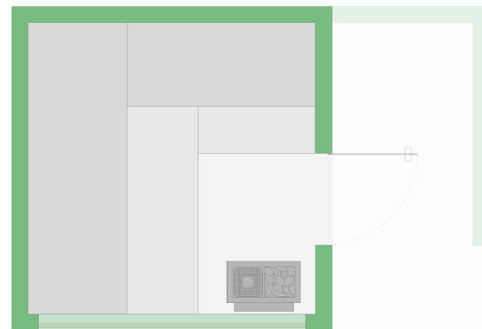

Grundaufführung

- Kabine mit Sichtnut-Täferung nach Wahl: Polarkiefer | Espe | Erle
- Wandelemente als Rahmenkonstruktion mit Wärmedämmung und Dampfsperre
- Panoramafenster isolierverglast
- Aussenverkleidung mit Lärchenschalung
- Türe aus Sicherheitsglas 8 mm klar, verriegelbar
- Elektrischer Ofen für finnisches Saunaklima
- Rückenlehne mit indirektem LED warmweiss
- Türgriff Edelstahl
- Liegen aus massiver Espe oder Erle, passend zur gewählten Innenverkleidung

Optionen

- Ergänzung durch Vorraum mit Garderobe oder Dusche
- Vorraum mit Eckverglasung
- Verglasung mit Sichtschutz
- Combi-Ofen für Bio-Sauna
- Weiteres Panoramafenster oder rahmenlose Glasfront
- Schliesszylinder für Türgriff
- Zusätzliche Rückenlehne mit indirekter LED Beleuchtung
- Aussenverkleidung mit grossformatigen Fassadenplatten Weiss | Soft taupe | Urban grey | RAL-Farbe nach Wahl
- Ofenschutz
- Beleuchtung LED RGB
- Lautsprecher mit Bluetooth
- Zubehör-Set

Nido auf einen Blick

- Individuell konfigurierbar
- Kurze Lieferfrist dank modularem Konzept
- Hochwertiges Schweizer Fabrikat