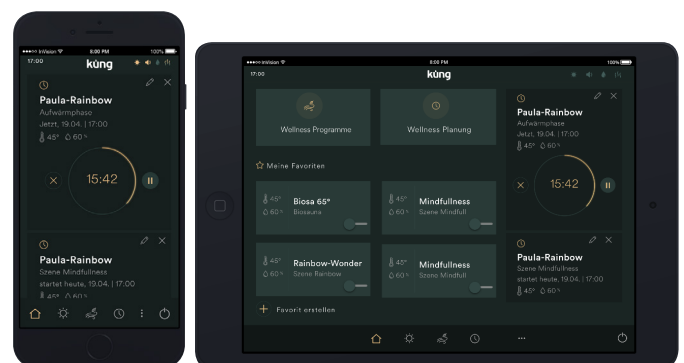

Raum für mehr

An die Küng smart+ Steuerung können optional auch weitere Geräte wie Infrarotpaneele, Vollspektrumstrahler oder Solevernebler angeschlossen werden. Die Küng smart+ Bedienoberfläche kann zudem auf browserfähigen Hausleitsystemen ausgeführt werden.

Individuell bis ins kleinste Detail

Wählen Sie aus vordefinierten Szenen oder kreieren Sie Ihre eigenen. Individueller geht nicht: Jeder Saunabesutzer speichert seine persönlichen Einstellungen – z.B. Temperatur, Lichtstimmung, Dauer – unter seinem eigenen Namen. Einmal antippen und die Entspannungsreise kann beginnen! Die Musik kommt dazu direkt von der Küng smart+ oder optional von Ihrem Smartphone beziehungsweise via Streaming-Dienst, wie z.B. Spotify.

Sparsam und wartungsarm

Dank moderner Elektronik verbraucht die Steuerung und die angeschlossenen Öfen gerade so viel Energie wie nötig und informiert rechtzeitig über allfällig anstehende Services. So können Sie rechtzeitig eingreifen, bevor eine Störung auftritt.

Symbolbilder