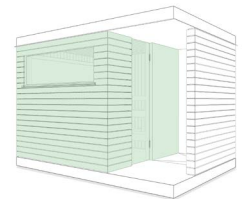

## Grundaufführung

- ▶ Kabine mit Sichtnut-Täferung nach Wahl: Polarkiefer | Espe | Erle
- ▶ Wandelemente als Rahmenkonstruktion mit Wärmedämmung und Dampfsperre
- ▶ Panoramafenster
- ▶ Aussenverkleidung mit Lärchenschalung
- ▶ Türe aus Sicherheitsglas 8 mm klar, verriegelbar
- ▶ Elektrischer Ofen für finnisches Saunaklima
- ▶ Rückenlehne mit indirektem LED warmweiss
- ▶ Türgriff nach Wahl: Metall oder Metall-/Holzkombination
- ▶ Liegen aus massiver Espe oder Erle, passend zur gewählten Innenverkleidung

## Optionen

- ▶ Ergänzung durch Vorraum mit Garderobe oder Dusche
- ▶ Vorraum mit Eckverglasung
- ▶ Verglasung mit Sichtschutz
- ▶ Combi-Ofen für Bio-Sauna
- ▶ Weiteres Panoramafenster oder rahmenlose Glasfront
- ▶ Zusätzliche Rückenlehne mit indirekter LED Beleuchtung
- ▶ Aussenverkleidung mit grossformatigen Fassadenplatten Weiss | Soft taupe | Urban grey | RAL-Farbe nach Wahl
- ▶ Ofenschutz
- ▶ Beleuchtung LED RGB
- ▶ Lautsprecher mit Bluetooth
- ▶ Zubehör-Set

## Nido auf einen Blick

- ▶ Individuell konfigurierbar
- ▶ Kurze Lieferfrist dank modularem Konzept
- ▶ Hochwertiges Schweizer Fabrikat

Nido - 226 x 220

Nido | Vorraum - 226 x 330

Nido XL - 226 x 300

Nido XL | Vorraum - 226 x 410