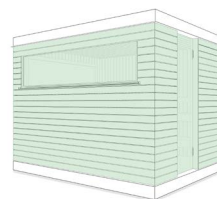

## Grundaufführung

- ▶ Kabine mit Sichtnut-Täferung nach Wahl: Polarkiefer | Espe | Erle
- ▶ Wandelemente als Rahmenkonstruktion mit Wärmedämmung und Dampfsperre
- ▶ Panoramafenster
- ▶ Aussenverkleidung mit Lärchenschalung
- ▶ Türe aus Sicherheitsglas 8 mm klar, verriegelbar
- ▶ Elektrischer Ofen für finnisches Saunaklima
- ▶ Rückenlehne mit indirektem LED warmweiss
- ▶ Türgriff nach Wahl: Metall oder Metall-/Holzkombination
- ▶ Liegen aus massiver Espe oder Erle, passend zur gewählten Innenverkleidung

## Optionen

- ▶ Ergänzung durch Vorraum mit Garderobe oder Dusche
- ▶ Vorraum mit Eckverglasung
- ▶ Verglasung mit Sichtschutz
- ▶ Combi-Ofen für Bio-Sauna
- ▶ Weiteres Panoramafenster oder rahmenlose Glasfront
- ▶ Zusätzliche Rückenlehne mit indirekter LED Beleuchtung
- ▶ Aussenverkleidung mit grossformatigen Fassadenplatten Weiss | Soft taupe | Urban grey | RAL-Farbe nach Wahl
- ▶ Ofenschutz
- ▶ Beleuchtung LED RGB
- ▶ Lautsprecher mit Bluetooth
- ▶ Zubehör-Set

## Nido auf einen Blick

- ▶ Individuell konfigurierbar
- ▶ Kurze Lieferfrist dank modularem Konzept
- ▶ Hochwertiges Schweizer Fabrikat

Nido - 226 x 220

Nido | Vorraum - 226 x 330

Nido XL - 226 x 300

Nido XL | Vorraum - 226 x 410