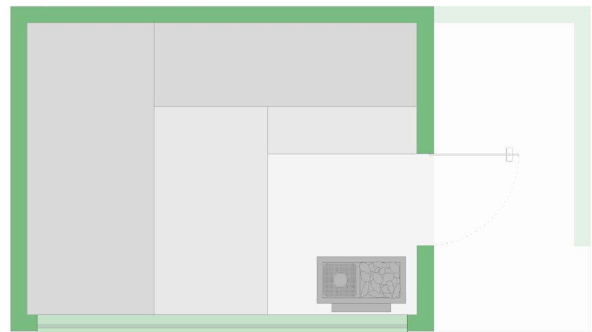

Die Erkennungsmerkmale von Nido - das schlichte Design und die Auswahl an edlen Hölzern zur Gestaltung des Innenraums - überzeugen mit optischer Raffinesse. Gerade Linien und grossen Flächen bieten viel Raum für individuelle Oberflächengestaltung. Für die Materialisierung stehen eine Auswahl an Holzarten, Glas und pflegeleichte, grossformatige Fassadenplatten zur Wahl. Die traditionelle Holzverkleidung aus einheimischer Lärche bietet einen spannenden Kontrast zur zeitgemässen, minimalistischen

Konstruktionsweise mit verdeckter Befestigung der Verschalung und Ecken in Gehrung. Ein KÜNG BIOSA® Ofen erweitert die Nutzung der Kabine und man wählt beliebig zwischen sanfter Bio-Sauna und traditionell finnischem Saunabad. Die unter den Saunaliegen und Rückenlehnen platzierte indirekte LED-Farbbeleuchtung schafft ein stimmungsvolles Ambiente für wohltuende Wellnessmomente im Freien.

Grundaufführung

- Kabine mit Sichtnut-Täferung nach Wahl: Polarkiefer | Espe | Erle
- Wandelemente als Rahmenkonstruktion mit Wärmedämmung und Dampfsperre
- Panoramafenster
- Aussenverkleidung mit Lärchenschalung
- Türe aus Sicherheitsglas 8 mm klar, verriegelbar
- Elektrischer Ofen für finnisches Saunaklima
- Rückenlehne mit indirektem LED warmweiss
- Türgriff nach Wahl: Metall oder Metall-/Holzkombination
- Liegen aus massiver Espe oder Erle, passend zur gewählten Innenverkleidung

Optionen