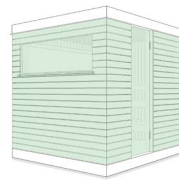

Nido - 226 x 220