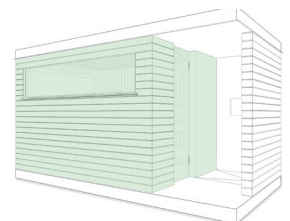

Die Sauna kann im Baukastensystem durch einen Vorraum mit Garderobe oder Dusche erweitert werden. Eine offene Variante erlaubt dabei das Eintauchen in die Natur, die geschlossene Variante bietet zusätzlichen Schutz und Geborgenheit. Mit einer Vielzahl an Optionen für Klima, Materialisierung und Ausstattung passt sich Nido Ihrer Umgebung und Ihren Bedürfnissen an. Was bei jeder Anordnung gleich ist das Handwerk und die Schweizer Qualität aus der Wellness-Manufaktur am Zürichsee.

## Grundaufführung

- ▶ Kabine mit Sichtnut-Täferung nach Wahl: Polarkiefer | Espe | Erle
- ▶ Wandelemente als Rahmenkonstruktion mit Wärmedämmung und Dampfsperre
- ▶ Panoramafenster
- ▶ Aussenverkleidung mit Lärchenschalung
- ▶ Türe aus Sicherheitsglas 8 mm klar, verriegelbar
- ▶ Elektrischer Ofen für finnisches Saunaklima
- ▶ Rückenlehne mit indirektem LED warmweiss
- ▶ Türgriff nach Wahl: Metall oder Metall-/Holzkombination
- ▶ Liegen aus massiver Espe oder Erle, passend zur gewählten Innenverkleidung

## Optionen

- ▶ Ergänzung durch Vorraum mit Garderobe oder Dusche
- ▶ Vorraum mit Eckverglasung
- ▶ Verglasung mit Sichtschutz
- ▶ Combi-Ofen für Bio-Sauna
- ▶ Weiteres Panoramafenster oder rahmenlose Glasfront
- ▶ Zusätzliche Rückenlehne mit indirekter LED Beleuchtung
- ▶ Aussenverkleidung mit grossformatigen Fassadenplatten Weiss | Soft taupe | Urban grey | RAL-Farbe nach Wahl
- ▶ Ofenschutz
- ▶ Beleuchtung LED RGB
- ▶ Lautsprecher mit Bluetooth
- ▶ Zubehör-Set

## Nido auf einen Blick

- ▶ Individuell konfigurierbar
- ▶ Kurze Lieferfrist dank modularem Konzept
- ▶ Hochwertiges Schweizer Fabrikat

Nido - 226 x 220

Nido | Vorraum - 226 x 330

Nido XL - 226 x 300

Nido XL | Vorraum - 226 x 410