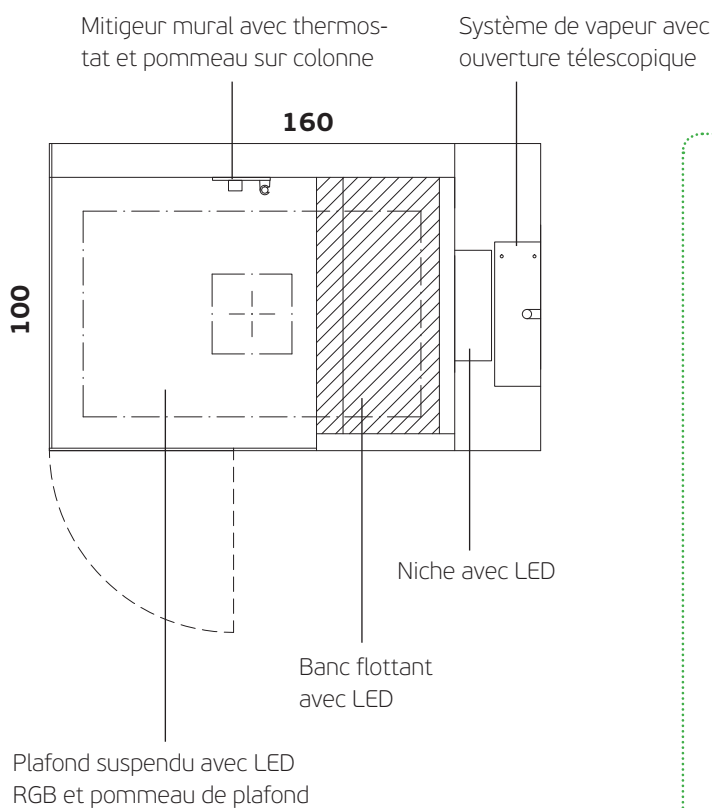

Exemple de plan

SteamFIT en un coup d'œil

- Bain vapeur et douche dans une seule cabine
- Design sobre, matériaux haut de gamme
- Matériau minéral sans joints et facile à entretenir
- Fond de douche pour une intégration à fleur de sol ou sur un support client
- Blanc flottant avec LED blanc chaud
- Dimensions variables et équipement personnalisé
- Système de production de vapeur performant fabriqué en Suisse
- Générateur de vapeur accessible via l'ouverture amovible de révision

Options:

- Plafond suspendu avec LED RGB et pommeau de plafond
- Niche sans joint pour produits de douche ou tablette avec LED
- Robinetterie au choix
- Diffuseur pour aromathérapie
- Haut-parleur avec connexion Bluetooth